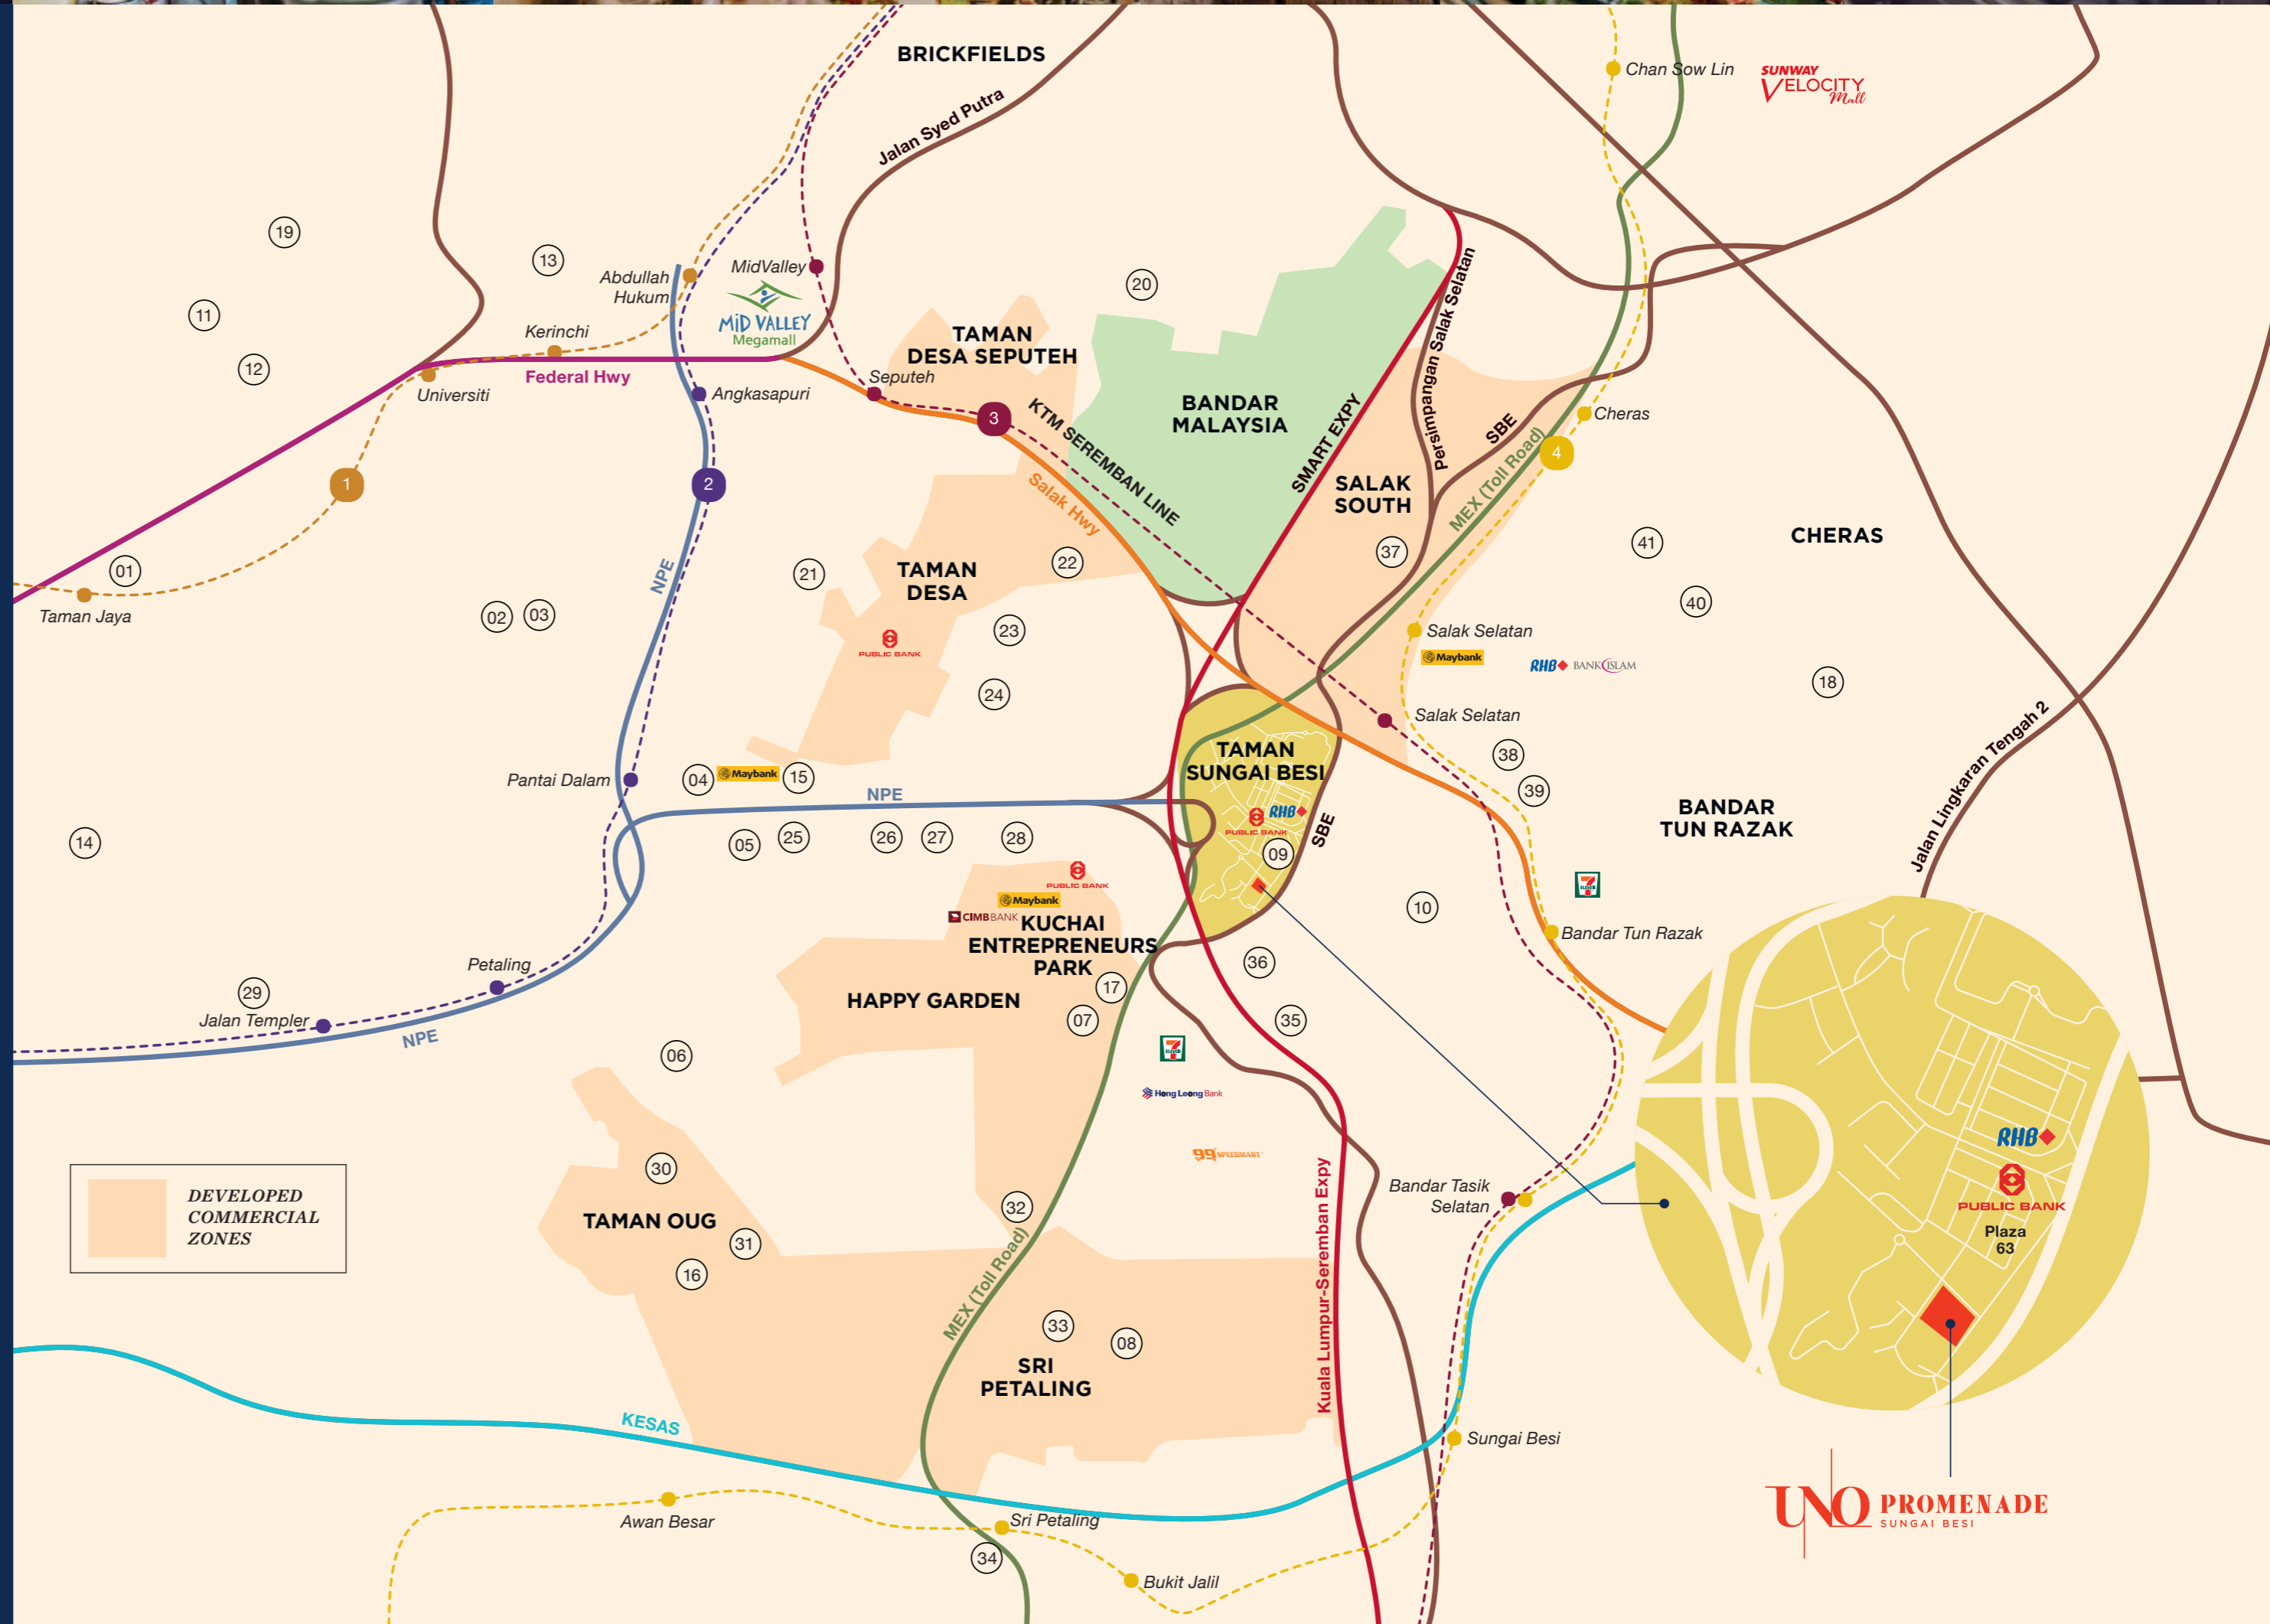

### Shopping

01. Aconcorp Mall
02. Gallery Mat
03. Farmasi Pantai Hillpark
04. Scotts Garden
05. Old Klang Wet Market
06. OUG Plaza
07. NSK Trade City Kuchai Lama
08. The Store
09. Plaza 63
10. Pasar Dan Pusat Penjaja Kampung Baru

### Education

19. University of Malaysia
20. SJK(C) Kaen Cheng 2
21. Vikas International School
22. SMK Desa Perdana
23. SMK Taman Desa
24. AIM Yoga
25. Sekolah Jenis Kebangsaan Choong Wen
26. SMK Sri Sentosa
27. Sekolah Kebangsaan Seri Setia
28. Institut Latihan Perindustrian Kuala Lumpur
29. Kolej Kemahiran Tinggi Mara Petaling Jaya
30. Sekolah Kebangsaan Seri Mega
31. SJK(C) Yoke Nam
32. SJK(C) La Salle
33. Miftahul Ulum Sri Petaling
34. International Medical University
35. Al-Madinah International University
36. SJK(C) Salak South
37. SJK(C) Tai Thung
38. Sekolah Kebangsaan Seri Tasik
39. SMA Agama Mijlis Agama Islam Wilayah Persekutuan
40. SM Sains Selangor
41. SMK Sri Permaisuri

### Healthcare

11. University Malaysia Specialist Centre
12. Pusat Perubatan Universiti Malaysia
13. Kuala Lumpur Pantai Hospital
14. Assunta Hospital PJ
15. Taman Desa Medical Centre
16. Big Pharmacy Taman OUG
17. VPAC
18. Universiti Kebangsaan Malaysia Medical Centre

- SALAK HIGHWAY
- KUALA LUMPUR-SEREMBAN EXPRESSWAY
- MEX HIGHWAY(TOLL ROAD)
- KESAS HIGHWAY
- NPE HIGHWAY
- FEDERAL HIGHWAY
- 1 LRT KELANA JAYA LINE
- 2 KTM PORT KLANG LINE
- 3 KTM SEREMBAN LINE
- 4 LRT SRI PETALING LINE